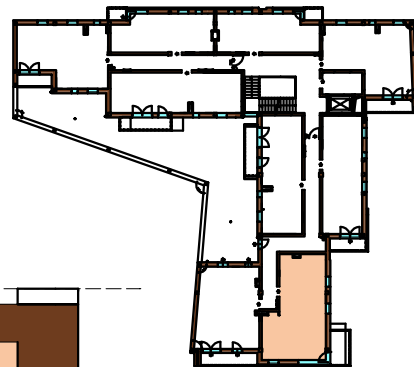

M - 8	POW. MIESZKANIA	53,84 m ²
2.1	PRZEDPOKÓJ	7.09 m ²
2.2	ŁAZIENKA	4.10 m ²
2.3	POKÓJ	8.08 m ²
2.4	GARDEROBA	6.38 m ²
2.5	POKÓJ	16.00 m ²
2.6	KUCHNIA	12.19 m ²

MIESZKANIE M-8 (PIĘTRO I)
SKLALA 1:50