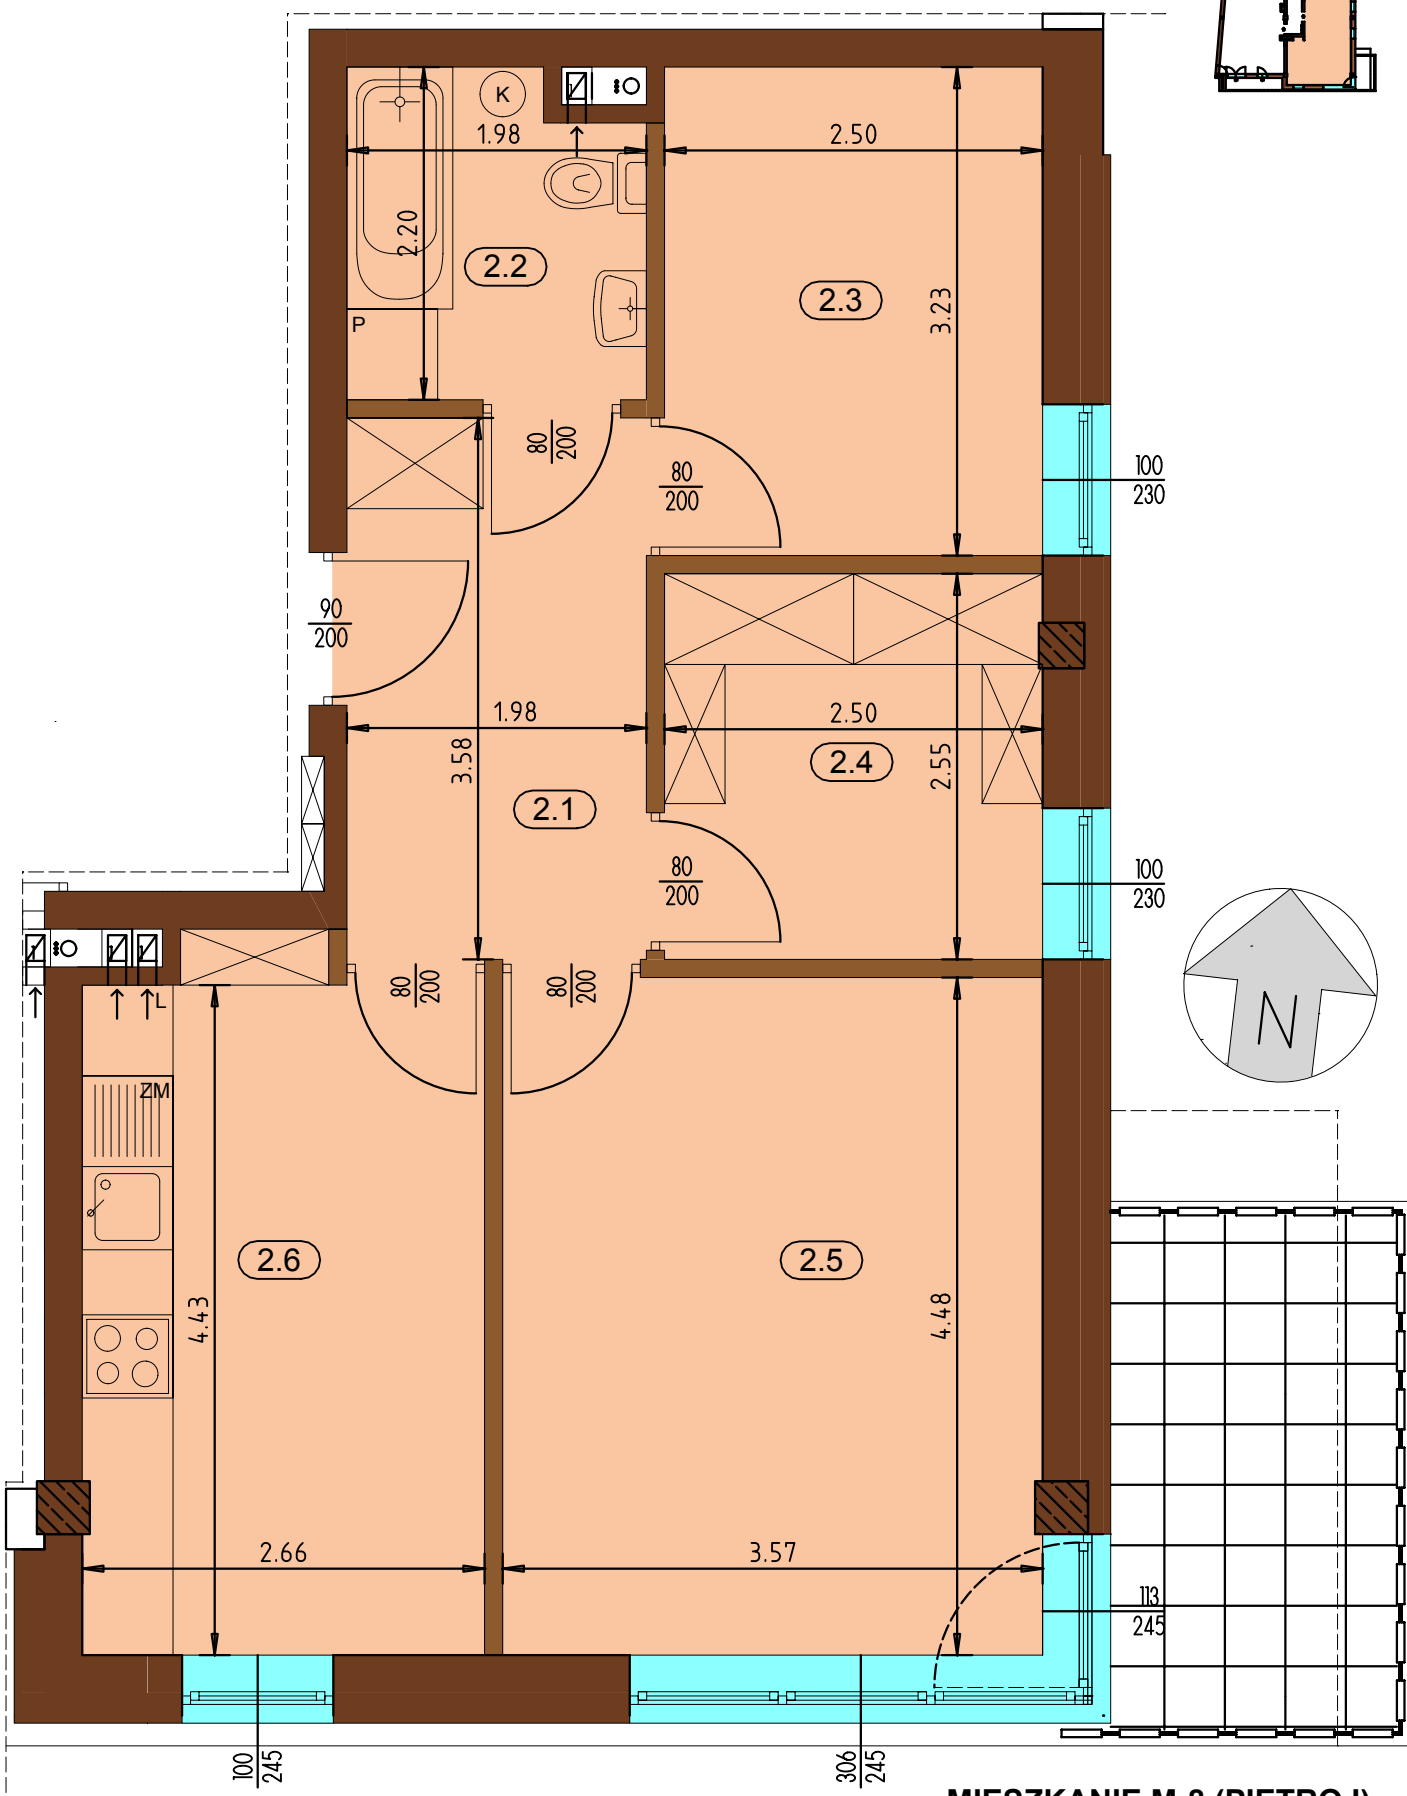

M - 8	POW. MIESZKANIA	53,84 m ²
2.1	PRZEDPOKÓJ	7.09 m ²
2.2	ŁAZIENKA	4.10 m ²
2.3	POKÓJ	8.08 m ²
2.4	GARDEROBA	6.38 m ²
2.5	POKÓJ	16.00 m ²
2.6	KUCHNIA	12.19 m ²

MIESZKANIE M-8 (PIĘTRO I)
SKLALA 1:50