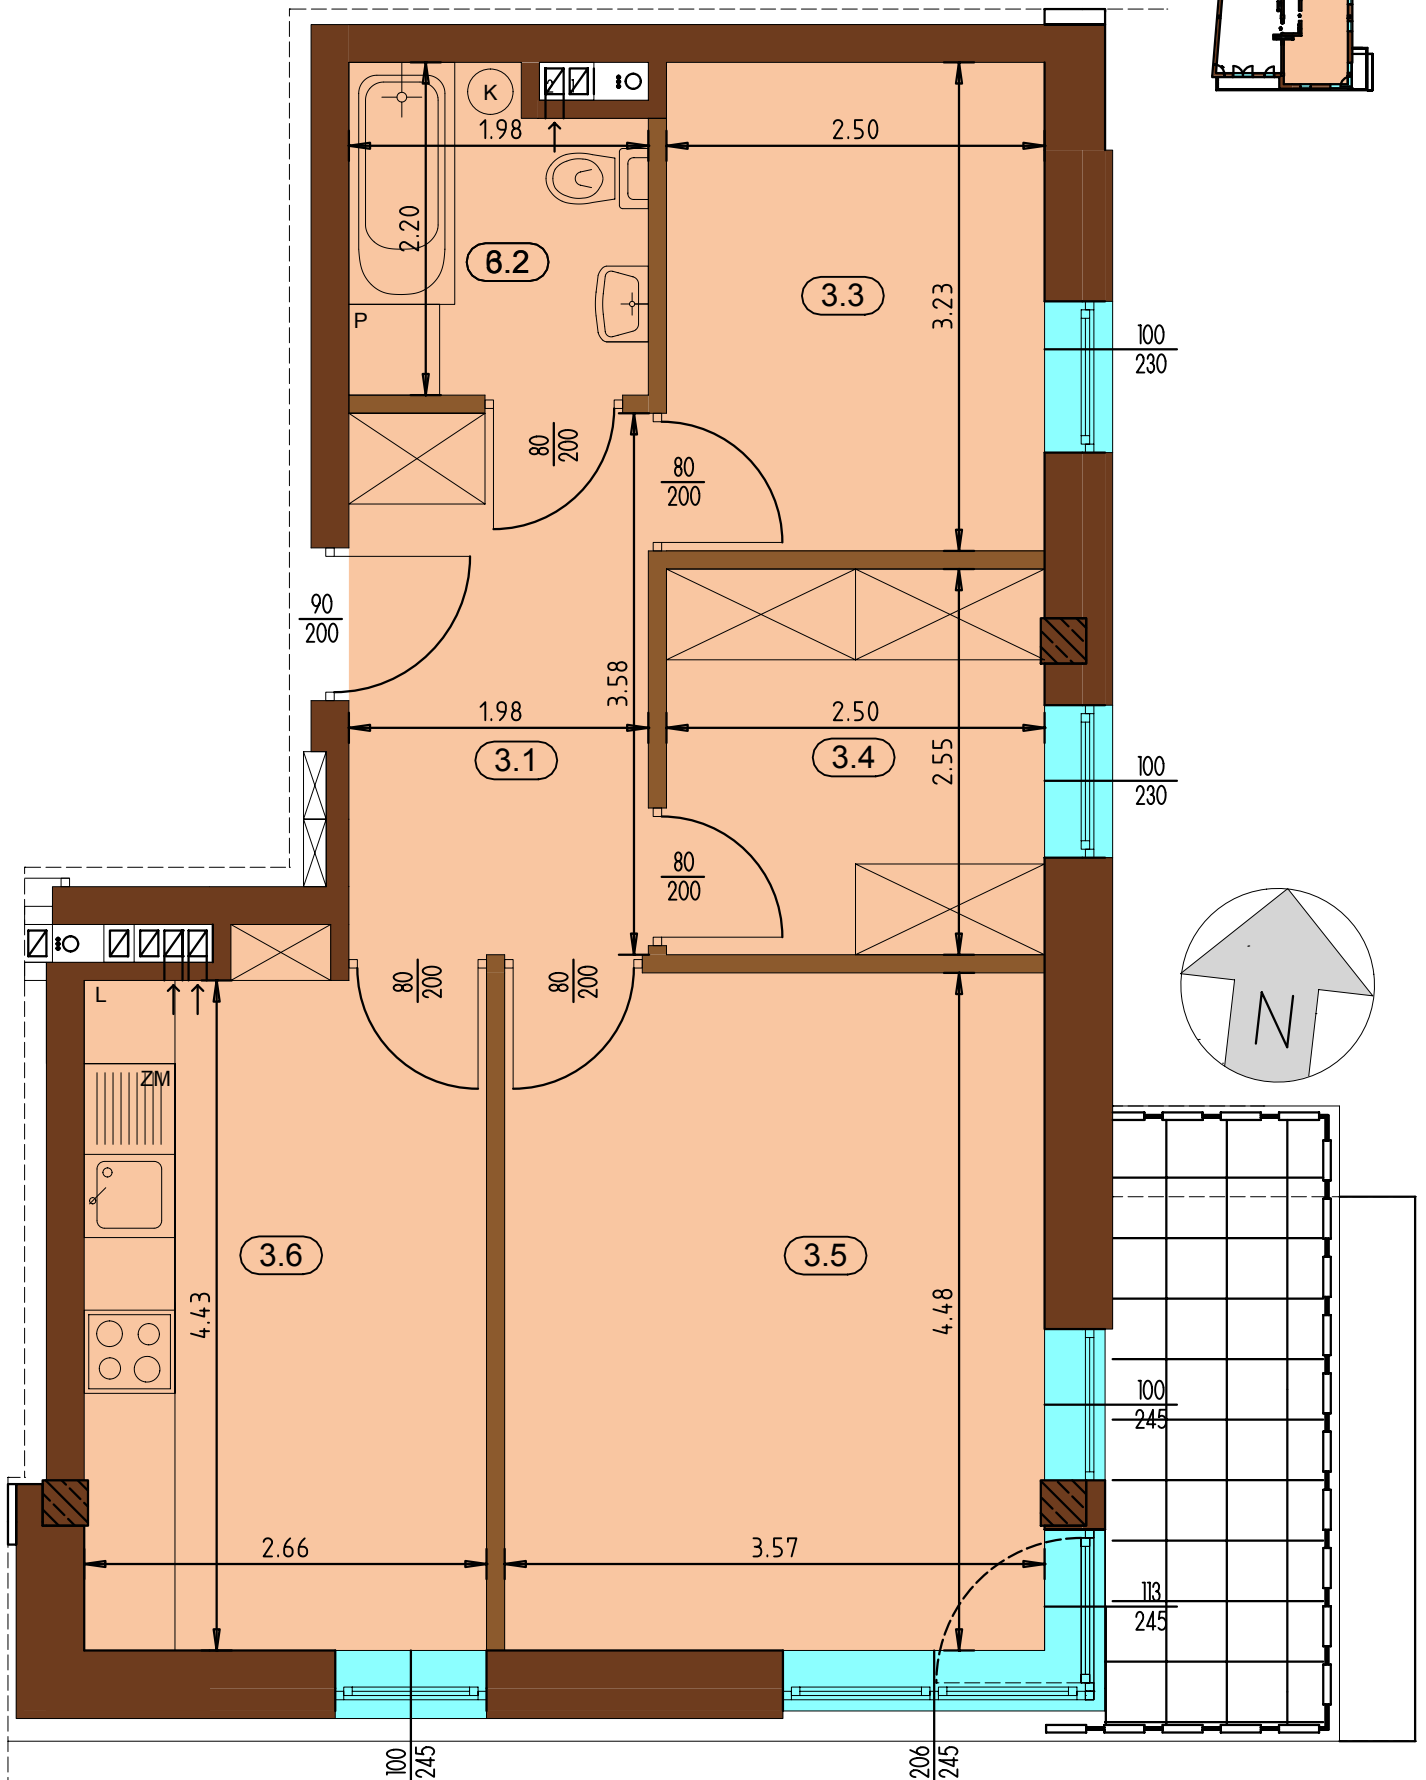

M - 17	POW. MIESZKANIA	53,67 m <sup>2</sup>
3.1	PRZEDPOKÓJ	7.09 m <sup>2</sup>
3.2	ŁAZIENKA	4.05 m <sup>2</sup>
3.3	POKÓJ	8.08 m <sup>2</sup>
3.4	GARDEROBA	6.38 m <sup>2</sup>
3.5	POKÓJ	16.00 m <sup>2</sup>
3.6	KUCHNIA	12.07 m <sup>2</sup>

**MIESZKANIE M-17 (PIĘTRO II)**  
SKLALA 1:50