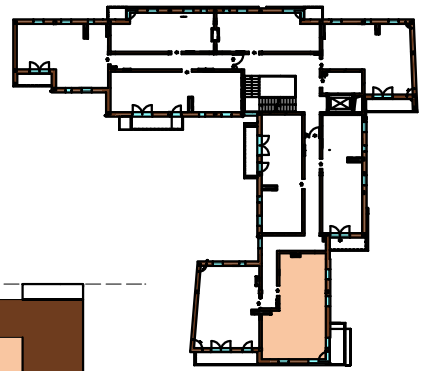

M - 17	POW. MIESZKANIA	53,67 m <sup>2</sup>
3.1	PRZEDPOKÓJ	7.09 m <sup>2</sup>
3.2	ŁAZIENKA	4.05 m <sup>2</sup>
3.3	POKÓJ	8.08 m <sup>2</sup>
3.4	GARDEROBA	6.38 m <sup>2</sup>
3.5	POKÓJ	16.00 m <sup>2</sup>
3.6	KUCHNIA	12.07 m <sup>2</sup>

**MIESZKANIE M-17 (PIĘTRO II)**  
SKLALA 1:50